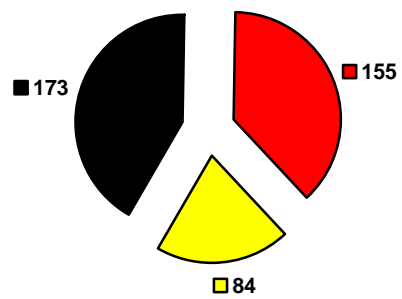

**Deutsches Reichsgebiet in den Grenzen vom 31.12.1937
Einwohner je qkm (Ergebnisse der Volkszählung v. 17.5.1939)**

- Bundesrepublik Deutschland mit Berlin (West)
- Deutsche Demokratische Republik mit Berlin (Ost)
- Ostgebiete des Deutschen Reiches unter polnischer und sowjetischer Verwaltung